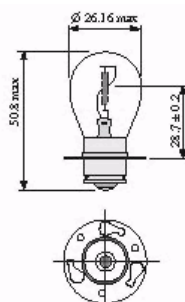

ООО «Нордтех»
198035, г. Санкт-Петербург, набережная
Екатерингофки 29/31
тел./факс: (812) 600-75-73, 600-17-76

nordtech@nordtech.ru
www.nordtech.ru

Лампа сигнальная Р30d (Алдис)

Каталожный №	Volt	Ватт	Диаметр	Длина, мм	Ресурс,	
556028481	11	60	42	62	1000	Зеркальный верх
556028481	24	60	42	62	1000	Зеркальный верх
Цилиндрическая	11	60	25	76	1000	Прозрачная

Лампа сигнальная Р30s (Аналог для К-11-80-1)

Каталожный №	Volt	Ампер	Диаметр	Длина, мм	Ресурс,	
Цилиндрическая	10,5	5	25	75	1500	Прозрачная