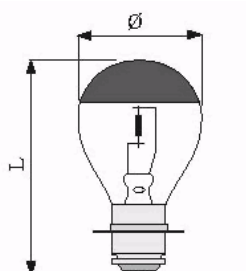

ООО «Нордтех»
198035, г. Санкт-Петербург, набережная
Екатерингофки 29/31
тел./факс: (812) 600-75-73, 600-17-76

nordtech@nordtech.ru
www.nordtech.ru

Лампа сигнальная Р30d (Алдис)

Каталожный №	Volt	Ватт	Диаметр	Длина, мм	Ресурс,	
556028481	11	60	42	62	1000	Зеркальный верх
556028481	24	60	42	62	1000	Зеркальный верх
Цилиндрическая	11	60	25	76	1000	Прозрачная

Лампа сигнальная Р30s (Аналог для К-11-80-1)

Каталожный №	Volt	Ампер	Диаметр	Длина, мм	Ресурс,	
Цилиндрическая	10,5	5	25	75	1500	Прозрачная