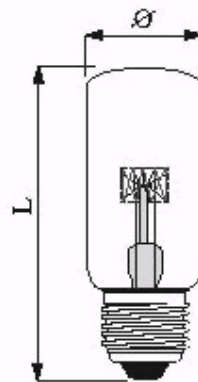

## Лампа Навигационная E27

Каталожный №	Volt	Watt	Размер, мм	Поток, Кд	Ресурс, час
279889000	24	40	38x90	13	1500
279889300	24	60	38x90	26	1500
279889500	110	40	38x90	13	1500
279889600	110	60	38x90	26	1500
279889800	220	40	38x90	13	1500
279889900	220	60	38x90	26	1500
279890100	24	40	38x90	50	1500
279890200	28	40	38x90	50	1500
279890300	110	60	38x90	50	1500
279890400	110	80	38x90	65/70	1500
279890500	220	65	38x90	50	1500
279890700	220	85	38x90	65/70	1500
279889000	24	40	38x90	13	1500
279889300	24	60	38x90	26	1500