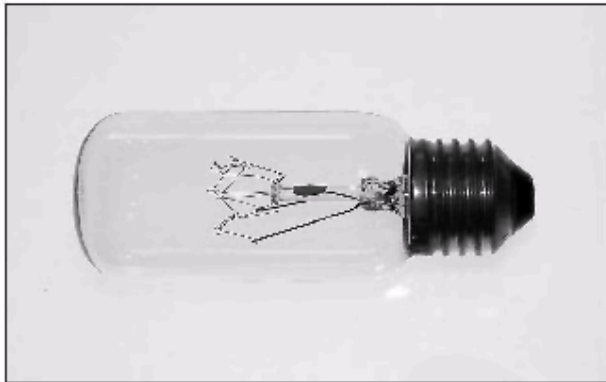

## Лампа Навигационная E27

Каталожный №	Volt	Watt	Размер, мм	Поток, Кд	Ресурс, час
279889000	24	40	38x90	13	1500
279889300	24	60	38x90	26	1500
279889500	110	40	38x90	13	1500
279889600	110	60	38x90	26	1500
279889800	220	40	38x90	13	1500
279889900	220	60	38x90	26	1500
279890100	24	40	38x90	50	1500
279890200	28	40	38x90	50	1500
279890300	110	60	38x90	50	1500
279890400	110	80	38x90	65/70	1500
279890500	220	65	38x90	50	1500
279890700	220	85	38x90	65/70	1500
279889000	24	40	38x90	13	1500
279889300	24	60	38x90	26	1500