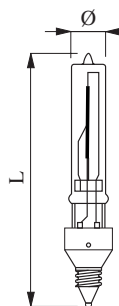

Type No.	Volt	Watt	Replaced	∅	Length	Lumen	Finish	Label	Life
640018130	230/240	18	25	18.5	56	170	Clear	D	1.500
640028130	230/240	28	40	18.5	60	350	Clear	D	2.000
640042130	230/240	42	60	18.5	62	630	Clear	C	2.000
640052130	230/240	52	75	18.5	63	840	Clear	C	2.000
640070130	230/240	70	100	18.5	63	1200	Clear	C	2.000
640100130	230/240	100	150	18.5	75	1800	Clear	C	2.000
640130130	230/240	130	200	18.5	82	2500	Clear	C	1.000
640175130	230/240	175	250	18.5	82	3500	Clear	C	1.000
640210130	230/240	210	300	18.5	92	4300	Clear	C	1.000
640350130	230/240	350	500	18.5	92	7500	Clear	C	1.000

ECO HALOGEN

E11 JD

30% Energy Saving
18.5 x 56-92mm

295

SCHIEFER

HALOGEN LAMPS