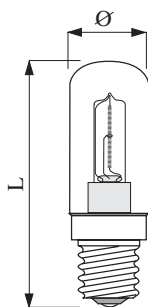

E27

JDD

32 x 90-105mm

236

SCHIEFER

HALOGEN LAMPS

Type No.	Volt	Watt	Ø	Length	Finish	Filament	Life
649067900	110/130	250	33	105	Clear		1.000
649077700	220/240	40	32	90	Clear		1.000
649077701	220/240	40	32	90	Frosted		1.000
649078000	220/240	60	32	90	Clear		1.000
649078001	220/240	60	32	90	Frosted		1.000
649078300	220/240	75	32	90	Clear		1.000
649078301	220/240	75	32	90	Frosted		1.000
649078400	220/240	100	32	90	Clear		1.000
649078401	220/240	100	32	90	Frosted		1.000
649078500	220/240	150	33	105	Clear		1.000
649078501	220/240	150	33	105	Frosted		1.000
649078700	220/240	200	33	105	Clear		1.000
649078701	220/240	200	33	105	Frosted		1.000
649078800	220/240	250	33	105	Clear		1.000
649078801	220/240	250	33	105	Frosted		1.000