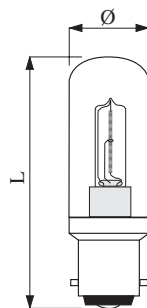

Type No.	Volt	Watt	Replaced	∅	Length	Lumen	Finish	Label	Life
640018300	230/240	18	25	32	115	170	Clear	D	1.500
640028300	230/240	28	40	32	115	350	Clear	D	2.000
640042300	230/240	42	60	32	115	630	Clear	C	2.000
640052300	230/240	52	75	32	115	840	Clear	C	2.000
640070300	230/240	70	100	32	115	1200	Clear	C	2.000
640100300	230/240	100	150	32	115	1800	Clear	C	2.000
640130300	230/240	130	200	32	115	2500	Clear	C	1.000
640175300	230/240	175	250	32	115	3500	Clear	C	1.000
640210300	230/240	210	300	32	115	4300	Clear	C	1.000
640350300	230/240	350	500	32	115	7500	Clear	C	1.000

ECO HALOGEN

B22 JDD

30% Energy Saving

T32 x 115mm