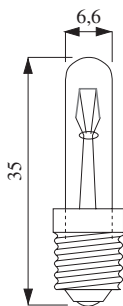

MINIATURE

E10
T16 x 48mm

MINIATURE

E10
Telewriter
T6.6 × 35mm

Type No.	Int.Code	Volt	mA	Watt	∅	Length	Filament	Life
106655385		50	55		6.6	35	CC-2F	1.000
106657185		60	60		6.6	35	CC-2F	1.000

74

SCHIEFER

SIGNAL LAMPS