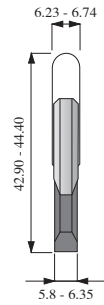

Type No.	Int.Code	Volt	mA	Watt	∅	Length	Filament	Life
484621300		6	41	0.25	7	44	C-2F	7.000
484629500		12	20	0.24	7	44	C-2F	5.000
484635000		17	45	0.77	7	44	C-2F	5.000
484638600		24	55	1.32	7	44	C-2F	5.000
484639000		24	100	2.40	7	44	C-2F	5.000
484651700		45	37	1.67	7	44	CC-2F	5.000

MINIATURE

BPO No2
T7 x 44mm