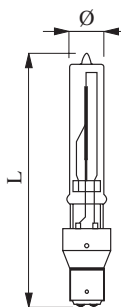

HALOGEN

Ba15d
JD
15 x 64-89mm

234

SCHIEFER

HALOGEN LAMPS

Type No.	Volt	Watt	Ø	Length	Finish	Filament	Life
648372300	220/240	35	15	64	Clear		1.000
648372500	220/240	40	15	64	Clear		1.000
648372501	220/240	40	15	64	Frosted		1.000
648372700	220/240	50	15	64	Clear		1.000
648372701	220/240	50	15	64	Frosted		1.000
648373000	220/240	60	15	64	Clear		1.000
648373001	220/240	60	15	64	Frosted		1.000
648373200	220/240	75	15	64	Clear		1.000
648373201	220/240	75	15	64	Frosted		1.000
648673300	220/240	100	15	64	Clear		1.000
648673301	220/240	100	15	64	Frosted		1.000
648673400	220/240	150	15	77	Clear		1.000
648673401	220/240	150	15	77	Frosted		1.000
648673600	220/240	200	15	86	Clear		1.000
648673700	220/240	250	15	86	Clear		1.000
648673701	220/240	250	15	86	Frosted		1.000
648673800	220/240	300	15	86	Clear		1.000
649774000	220/240	500	15	89	Clear		1.000