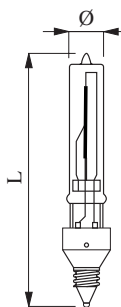

HALOGEN

E11
JD
12-13 x 65-93mm

Type No.	Volt	Watt	Ø	Length	Finish	Filament	Life
648167500	110/130	75	13	77	Clear		1.000
648167600	110/130	100	13	77	Clear		1.000
648167700	110/130	150	13	77	Clear		1.000
648167900	110/130	250	13	77	Clear		1.000
648168100	110/130	500	14	88	Clear		1.000
648172700	220/240	50	12	65	Clear		1.000
648173200	220/240	75	12	65	Clear		1.000
648173201	220/240	75	12	65	Frosted		1.000
648173300	220/240	100	12	65	Clear		1.000
648173301	220/240	100	12	65	Frosted		1.000
648173400	220/240	150	12	65	Clear		1.000
648173401	220/240	150	12	65	Frosted		1.000
648173600	220/240	200	12	65	Clear		1.000
648173700	220/240	250	12	65	Clear		1.000
648173701	220/240	250	12	65	Frosted		1.000
648174000	220/240	500	14	93	Clear		1.000

232

SCHIEFER

HALOGEN LAMPS