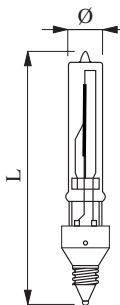

ECO HALOGEN

Ba22d JDD BT
30% Energy Saving
46 x 112mm

ECO HALOGEN

E11 JD
20% Energy Saving
18.5 x 82-97mm

294

SCHIEFER

HALOGEN LAMPS

Type No.	Volt	Watt	Replaced	Ø	Length	Lumen	Finish	Label	Life
640120120	230/240	120	150	18.5	82	2250	Clear	C	1.000
640160120	230/240	160	200	18.5	82	3150	Clear	C	1.000
640200120	230/240	200	250	18.5	92	4000	Clear	C	1.000
640230120	230/240	230	300	18.5	92	4700	Clear	C	1.000
640400120	230/240	400	500	18.5	97	8600	Clear	C	1.000