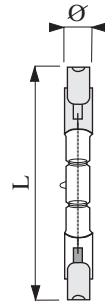

Type No.	Volt	Watt	Replaced	∅	Length	Lumen	Finish	Label	Life
640070730	230/240	70	100	8	78.3	1200	Clear	C	1.000
640100730	230/240	100	150	8	78.3	1900	Clear	C	1.000
640130730	230/240	130	200	8	78.3	2500	Clear	C	1.000
640200730	230/240	200	300	10	78.3	4000	Clear	C	1.000

ECO HALOGEN

R7s
30% Energy Saving
8 x 78mm