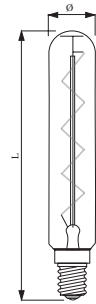

Type No.	Volt	Watt	Ø	Length	Lumen	Finish	Filament	Life
149671300	220	15	20	115		Clear	Trap	1.000
149671900	220	25	20	115		Clear	Trap	1.000
149680100	220	40	20	115	120-240	Clear	Trap	1.000
149671400	220	15	20	115		Clear	Zig-Zag	1.000
149672000	220	25	20	115	160-225	Clear	Zig-Zag	1.000
149680200	220	40	20	115		Clear	Zig-Zag	1.000

COLORENTA

E14

Mini Colorenta
T20 x 115mm