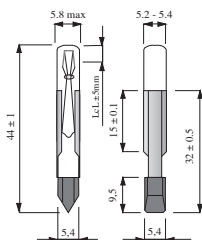

MINIATURE

T5.8B

Bell-A

T5.8 x 44mm

Type No.	Int.Code	Volt	mA	Watt	Ø	Length	Filament	Life
474429900		12	40	0.48	5.8	44	C-2F	5.000
474429902	Red	12	40	0.48	5.8	44	C-2F	5.000
474438500		24	40	0.96	5.8	44	C-2F	5.000
474438502	Red	24	40	0.96	5.8	44	C-2F	5.000
474438600		24	50	1.20	5.8	44	C-2F	5.000
474438602	Red	24	50	1.20	5.8	44	C-2F	5.000
474453400		48	40	1.92	5.8	44	CC-2F	5.000
474453402	Red	48	40	1.92	5.8	44	CC-2F	5.000
474456800		60	40	2.40	5.8	44	CC-2F	5.000
474456802	Red	60	40	2.40	5.8	44	CC-2F	5.000