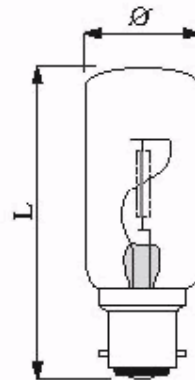

ООО «Нордтех»
198035, г. Санкт-Петербург, набережная
Екатерингофки 29/31
тел./факс: (812) 600-75-73, 600-17-76

nordtech@nordtech.ru
www.nordtech.ru

Лампа Навигационная В22d

Каталожный №	Volt	Watt	Размер, мм	Поток, Кд	Ресурс, час
298314000	12	24	38x98	18	1500
229889200	24	24	38x98	18	1500
229889300	24	60	38x98	26	1500
229890100	24	40	38x98	50	1500
229889000	24	40	38x98	13	1500
229889100	24		38x98	35	1500
229890200	28	40	38x98	50	1500
229889500	110	40	38x98	13	1500
229889600	110	60	38x98	26	1500
229890232	110	55	38x98	35	1500
229890300	110	60	38x98	50	1500
229890400	110	80	38x98	65/70	1500
229889800	220	40	38x98	13	1500
229889900	220	60	38x98	26	1500
229890500	220	65	38x98	50	1500
229890600	220	80	46x130	65	1500
229890700	220	85	38x98	65/70	1500
229822055	220	55	38x98	35	1500
229889700	220	55	38x98	35	1500